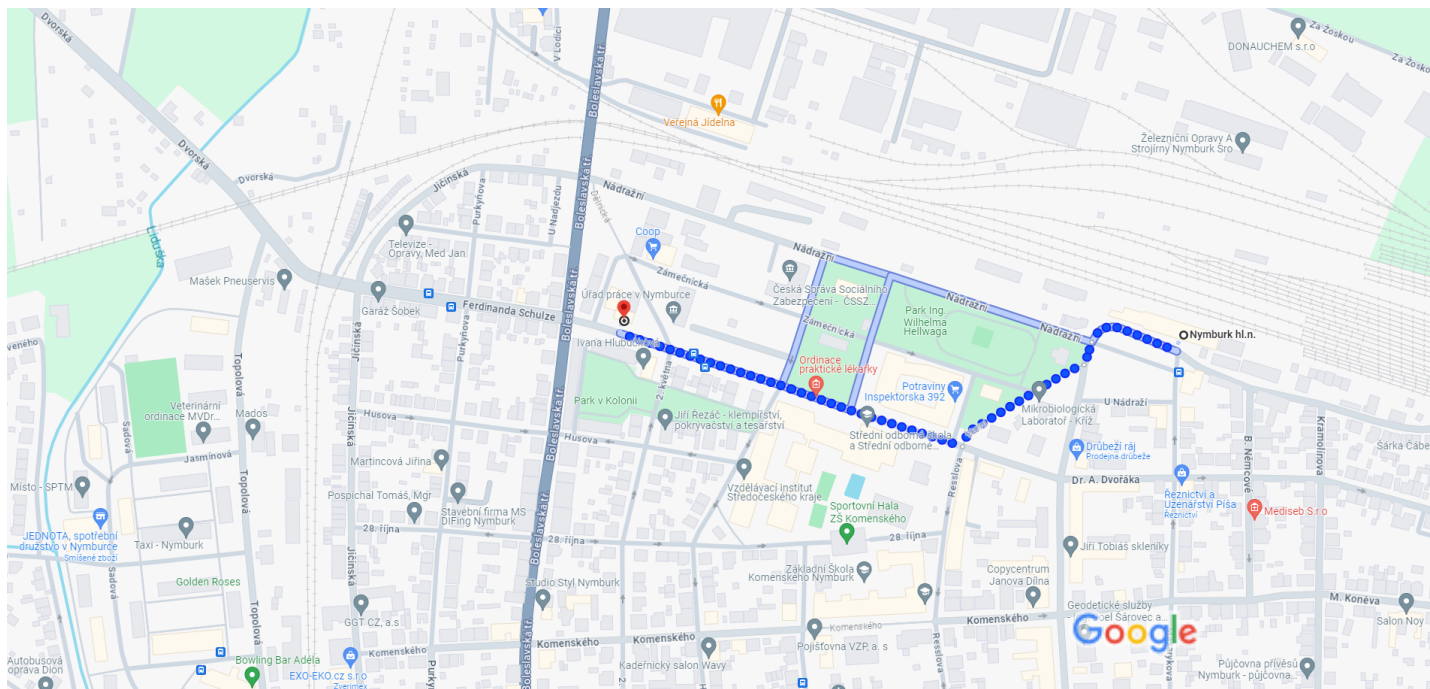

Z Nymburk hl.n., 288 02 Nymburk 2 do Restaurace Semafor, V Pěšky 650 m, 9 min  
Kolonii 1881, 288 02 Nymburk 2

Mapová data ©2023 Google 50 m

po V Kolonii

9 min

650 m

po Nádražní

9 min

700 m

po Nádražní a V Kolonii

9 min

700 m

Všechny trasy jsou převážně po rovině